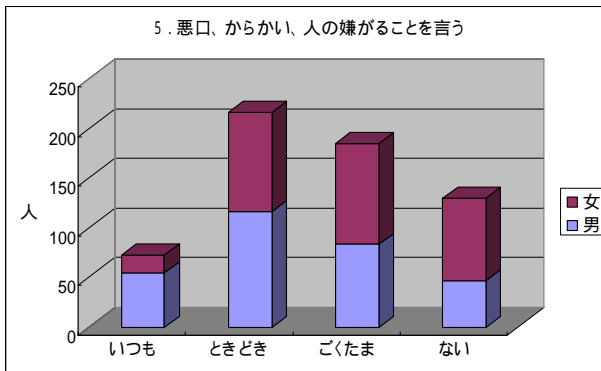

生活指導より

二小では4月より、重点目標として「正しい言葉づかい」に取り組んできました。子どもたちの実態調査として、1学期に「言葉のアンケート」をとったところ、以下のような結果となりました。これらの結果は子どもたちの自己評価によるものです。

結果からは、多くの子どもたちはきちんとした意識を持って、誠実な気持ちで人に接しようとしている感じが伝わってきますが、時と場合に応じては、なかなかうまく行かないことがあることがうかがい知れます。

こうした実態を元に、二小では、さらに子どもたちがよりよい健全性を持てるようにと指導に取り組んでいきたいと思っております。夏休みに入りますが、「夏休みの生活」を熟読いただき、健康で安全な生活を送ってください。元気な顔で9月1日に会いましょう。
(生活指導主任)