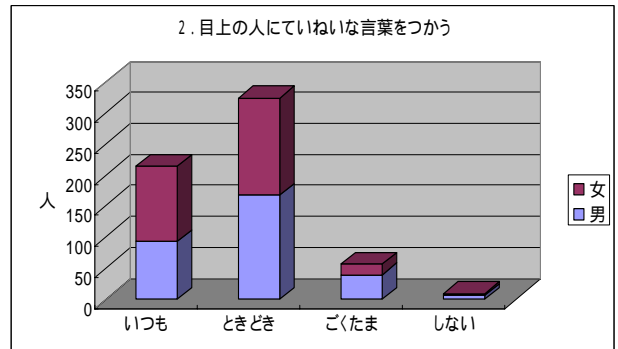

生活指導より

二小では4月より、重点目標として「正しい言葉づかい」に取り組んできました。子どもたちの実態調査として、1学期に「言葉のアンケート」をとったところ、以下のような結果となりました。これらの結果は子どもたちの自己評価によるものです。

結果からは、多くの子どもたちはきちんとした意識を持って、誠実な気持ちで人に接しようとしている感じが伝わってきますが、時と場合に応じては、なかなかうまく行かないことがあることがうかがい知れます。

こうした実態を元に、二小では、さらに子どもたちがよりよい健全性を持てるようにと指導に取り組んでいきたいと思っております。夏休みに入りますが、「夏休みの生活」を熟読いただき、健康で安全な生活を送ってください。元気な顔で9月1日に会いましょう。
(生活指導主任)