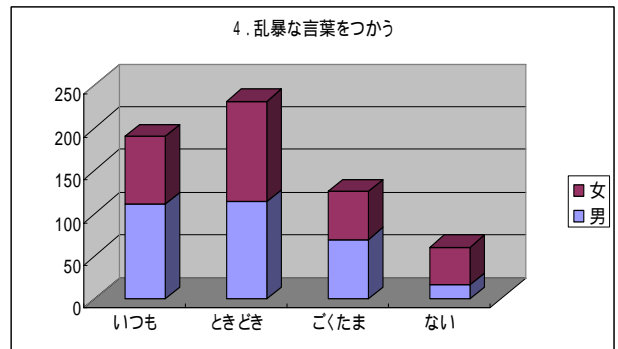

生活指導より

二小では4月より、重点目標として「正しい言葉づかい」に取り組んできました。子どもたちの実態調査として、1学期に「言葉のアンケート」をとったところ、以下のような結果となりました。これらの結果は子どもたちの自己評価によるものです。

結果からは、多くの子どもたちはきちんとした意識を持って、誠実な気持ちで人に接しようとしている感じが伝わってきますが、時と場合に応じては、なかなかうまく行かないことがあることがうかがい知れます。

こうした実態を元に、二小では、さらに子どもたちがよりよい健全性を持てるようにと指導に取り組んでいきたいと思っております。夏休みに入りますが、「夏休みの生活」を熟読いただき、健康で安全な生活を送ってください。元気な顔で9月1日に会いましょう。
(生活指導主任)