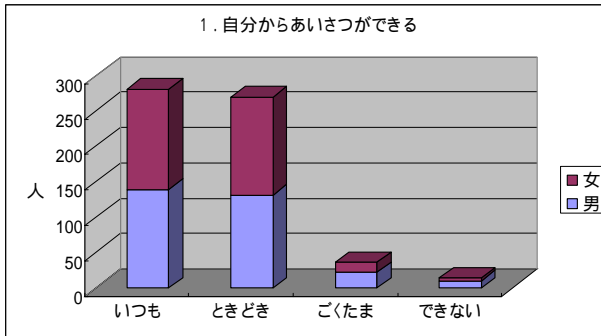

生活指導より

二小では4月より、重点目標として「正しい言葉づかい」に取り組んできました。子どもたちの実態調査として、1学期に「言葉のアンケート」をとったところ、以下のような結果となりました。これらの結果は子どもたちの自己評価によるものです。

結果からは、多くの子どもたちはきちんとした意識を持って、誠実な気持ちで人に接しようとしている感じが伝わってきますが、時と場合に応じては、なかなかうまく行かないことがあることがうかがい知れます。

こうした実態を元に、二小では、さらに子どもたちがよりよい健全性を持てるようにと指導に取り組んでいきたいと思っております。夏休みに入りますが、「夏休みの生活」を熟読いただき、健康で安全な生活を送ってください。元気な顔で9月1日に会いましょう。
(生活指導主任)