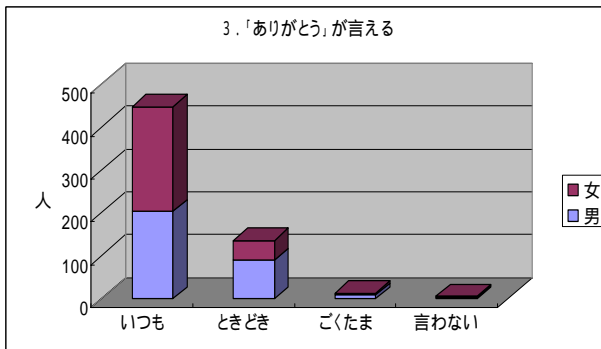

生活指導より

二小では4月より、重点目標として「正しい言葉づかい」に取り組んできました。子どもたちの実態調査として、1学期に「言葉のアンケート」をとったところ、以下のような結果となりました。これらの結果は子どもたちの自己評価によるものです。

結果からは、多くの子どもたちはきちんとした意識を持って、誠実な気持ちで人に接しようとしている感じが伝わってきますが、時と場合に応じては、なかなかうまく行かないことがあることがうかがい知れます。

こうした実態を元に、二小では、さらに子どもたちがよりよい健全性を持てるようにと指導に取り組んでいきたいと思っております。夏休みに入りますが、「夏休みの生活」を熟読いただき、健康で安全な生活を送ってください。元気な顔で9月1日に会いましょう。
(生活指導主任)