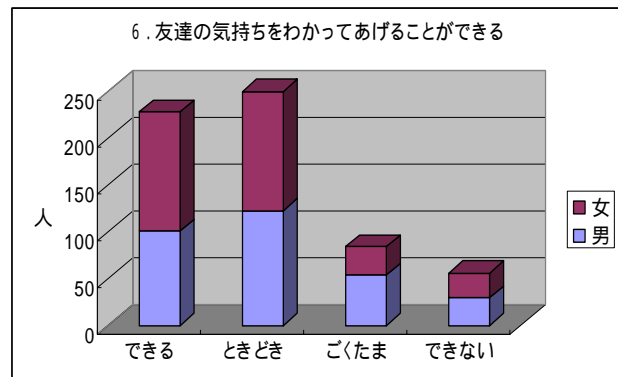

生活指導より

二小では4月より、重点目標として「正しい言葉づかい」に取り組んできました。子どもたちの実態調査として、1学期に「言葉のアンケート」をとったところ、以下のような結果となりました。これらの結果は子どもたちの自己評価によるものです。

結果からは、多くの子どもたちはきちんとした意識を持って、誠実な気持ちで人に接しようとしている感じが伝わってきますが、時と場合に応じては、なかなかうまく行かないことがあることがうかがい知れます。

こうした実態を元に、二小では、さらに子どもたちがよりよい健全性を持てるようにと指導に取り組んでいきたいと思っております。夏休みに入りますが、「夏休みの生活」を熟読いただき、健康で安全な生活を送ってください。元気な顔で9月1日に会いましょう。
(生活指導主任)