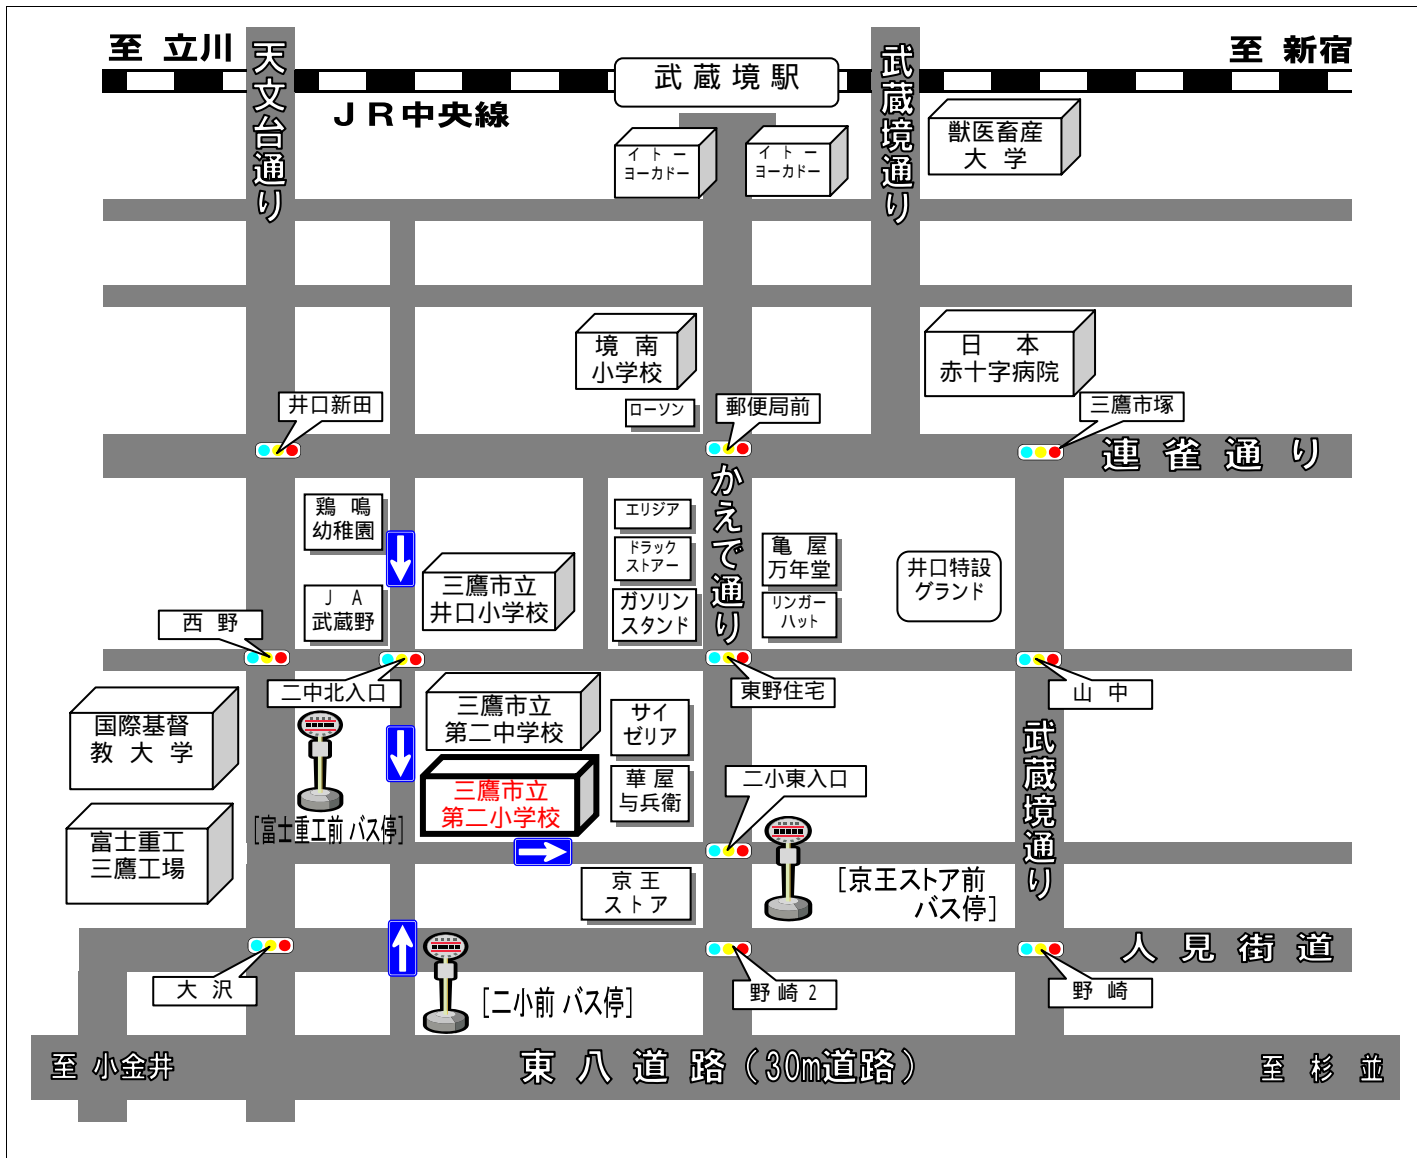

三鷹市立第二小学校 <案内図>

JR中央線『武蔵境駅』下車 (南口よりバス)

2番境92 吉祥寺駅東口行き「京王ストア前」下車 徒歩2分

3番境91 調布・狛江営業所行き「富士重工前」下車 徒歩3分

4番境01 吉祥寺駅南口行き「二小前」下車 徒歩2分

JR中央線『三鷹駅』下車 (南口よりバス)

8番鷹52 朝日町行き または 車返し団地行き「二小前」下車 徒歩2分

京王線『調布駅』下車 (北口よりバス)

11番境91 武蔵境南口行き「富士重工前」下車 徒歩2分