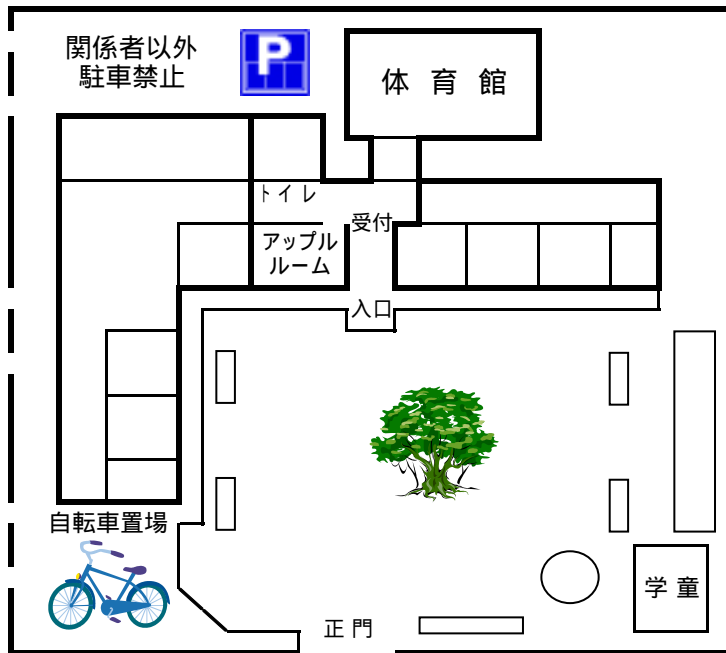

# < 二小詳細図 >

JA 武蔵野

二中北入口

山中通り

東野住宅

三鷹市立  
第二中学校

マンション

かえで通り

弁当屋

サイゼリア

華屋  
与兵衛

京王  
ストア  
駐車場

テニスクラブ

[富士重工前  
バス停]

二小東入口

↑ 三鷹市立第二小学校 ↑

京王  
ストア

[京王ストア前  
バス停]

[二小前 バス停]

人見街道

野崎